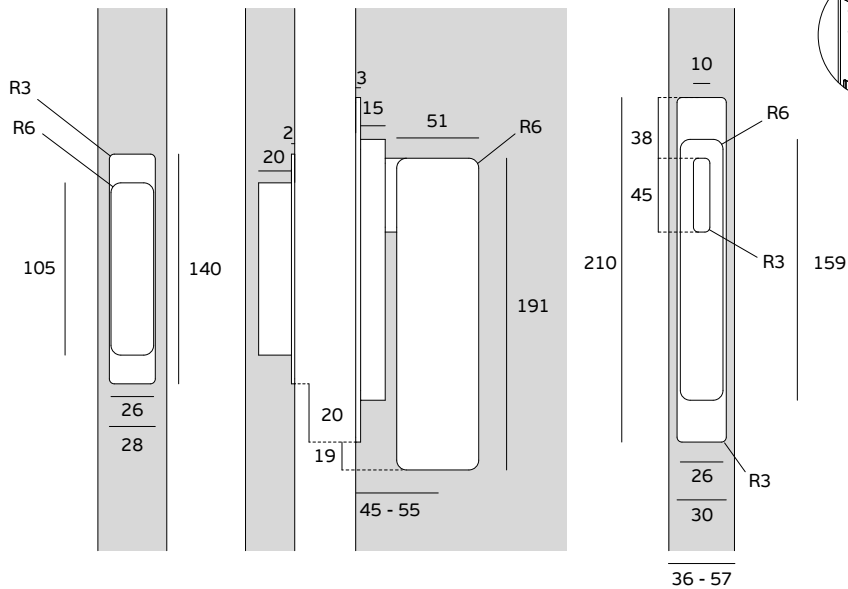

IN.20.925

PT

EN

ES

**FECHADURA MAGNÉTICA PARA PORTA DE CORRER /
MAGNETIC LOCK FOR SLIDING DOOR /
CERRADURA MAGNÉTICA PARA PUERTAS CORREDERAS /**

1

Allen

4

Espeçura de porta /
Door thickness /
Espesor de la puerta

		
A	36-45	46-57
B	40-49	50-61

2

Deixar fixar/
Let it fix /
Dejar pegar

Seguir tempo de cura definido pelo fabricante /
Follow curing time defined by the manufacturer /
Siga el tiempo de curado definido por el fabricante