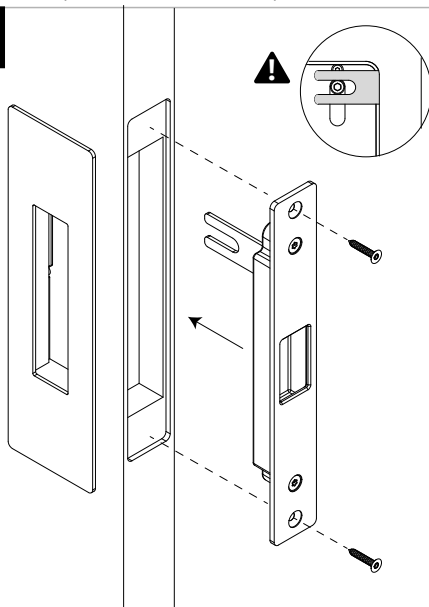

1

Allen

4

Espeçura de porta /
Door thickness /
Espesor de la puerta

A	36-45	46-57
B	40-49	50-61

2

Deixar fixar/
Let it fix /
Dejar pegar

Seguir tempo de cura definido pelo fabricante /
Follow curing time defined by the manufacturer /
Siga el tiempo de curado definido por el fabricante

3

Deixar fixar/
Let it fix /
Dejar pegar

Seguir tempo de cura definido pelo fabricante /
Follow curing time defined by the manufacturer /
Siga el tiempo de curado definido por el fabricante

4