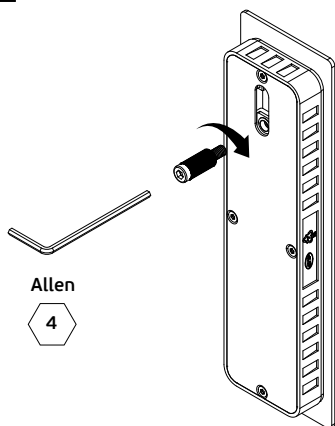

IN.20.925

PT

EN

ES

**FECHADURA MAGNÉTICA PARA PORTA DE CORRER /
MAGNETIC LOCK FOR SLIDING DOOR /
CERRADURA MAGNÉTICA PARA PUERTAS CORREDERAS /**

1

Allen

4

Espeçura de porta /
Door thickness /
Espesor de la puerta

		
A	36-45	46-57
B	40-49	50-61

2

Deixar fixar/
Let it fix /
Dejar pegar

Seguir tempo de cura definido pelo fabricante /
Follow curing time defined by the manufacturer /
Siga el tiempo de curado definido por el fabricante