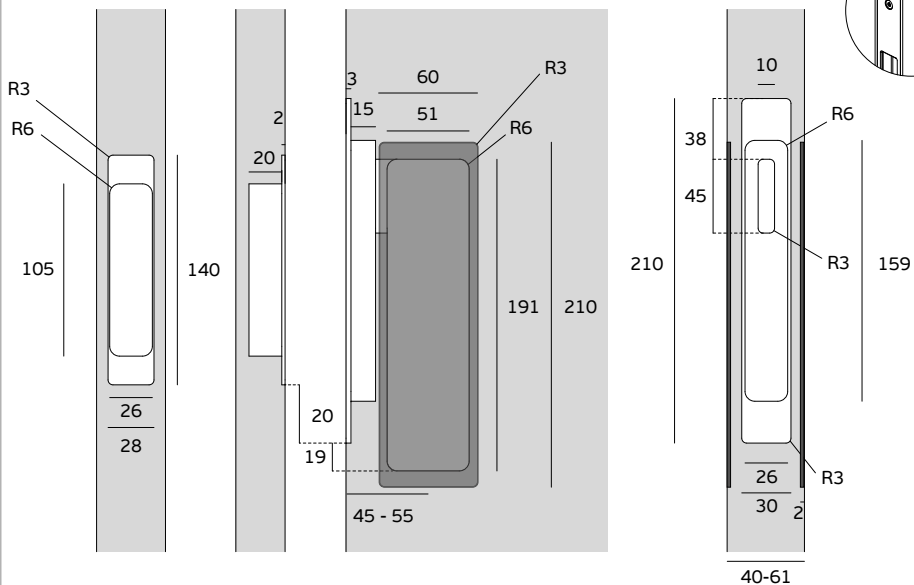

IN.20.925

PT

EN

ES

**FECHADURA MAGNÉTICA PARA PORTA DE CORRER /
MAGNETIC LOCK FOR SLIDING DOOR /
CERRADURA MAGNÉTICA PARA PUERTAS CORREDERAS /**

1

Allen

4

Espeçura de porta /
Door thickness /
Espesor de la puerta

		
A	36-45	46-57
B	40-49	50-61

2

Deixar fixar/
Let it fix /
Dejar pegar

Seguir tempo de cura definido pelo fabricante /
Follow curing time defined by the manufacturer /
Siga el tiempo de curado definido por el fabricante