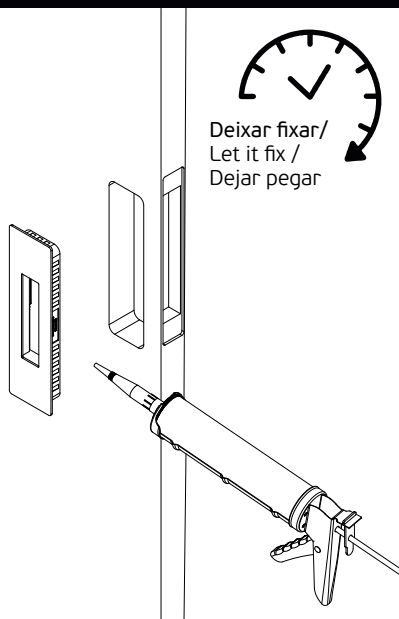

IN.20.925

PT

EN

ES

**FECHADURA MAGNÉTICA PARA PORTA DE CORRER /
MAGNETIC LOCK FOR SLIDING DOOR /
CERRADURA MAGNÉTICA PARA PUERTAS CORREDERAS /**

1

Allen

4

Espeçura de porta /
Door thickness /
Espesor de la puerta

		
A	36-45	46-57
B	40-49	50-61

2

Deixar fixar/
Let it fix /
Dejar pegar

Seguir tempo de cura definido pelo fabricante /
Follow curing time defined by the manufacturer /
Siga el tiempo de curado definido por el fabricante