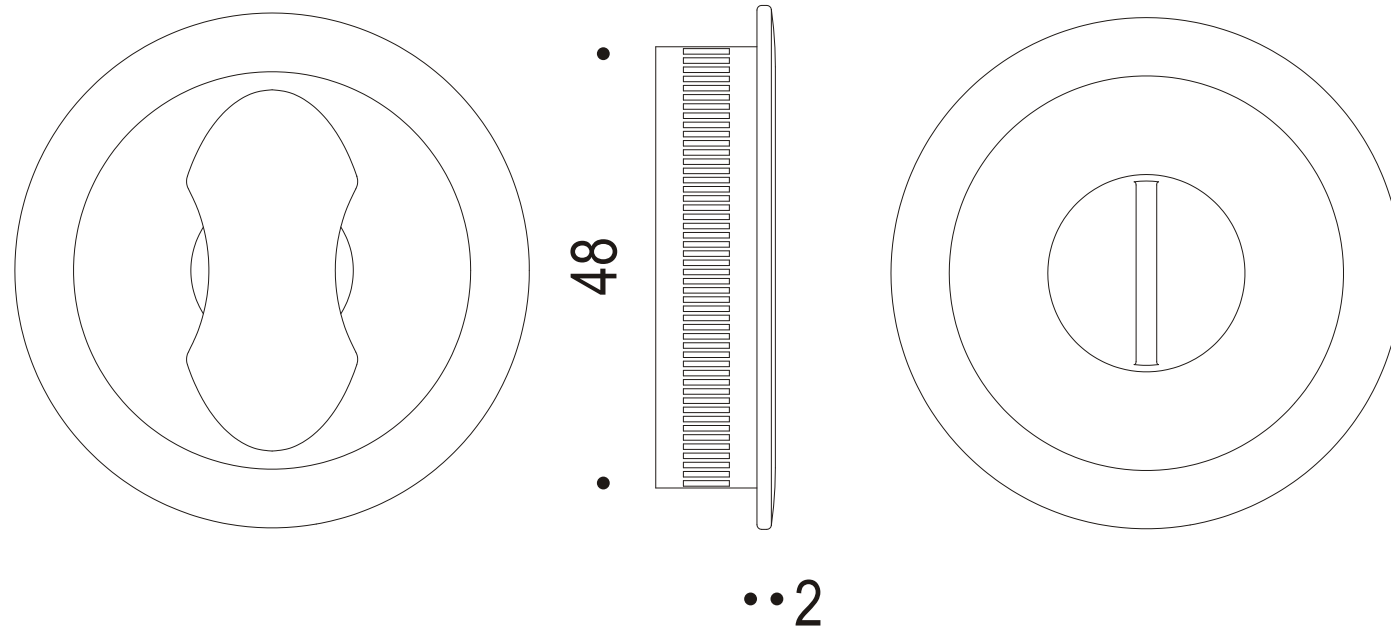

ID 211 LK

Design: Team Tre

MATERIALE: Cromall
MATERIAL: Cromall

• 57 • • 13 •

ID 211 LK

MISURA FRESATA