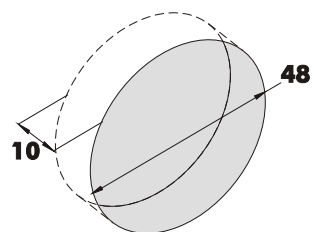

ID 211 LK

Design: Team Tre

MATERIALE: Cromall
MATERIAL: Cromall

• 57 • • 13 •

ID 211 LK

MISURA FRESATA