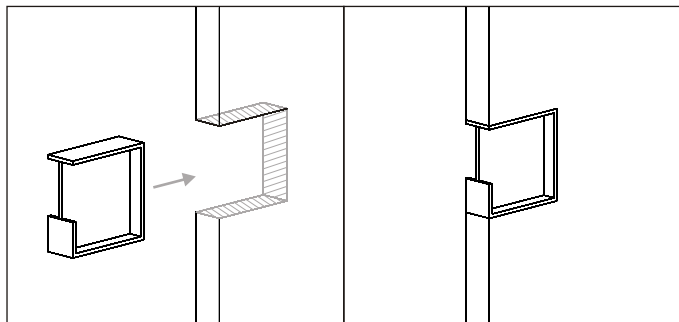

IN.16.301.35
IN.16.301.40

CONCHA DE EMBUTIR PARA PORTAS DE CORRER /
FLUSH HANDLE FOR SLIDING DOORS /
CUVETTE POUR PORTE COULISANTE /
CAZOLETA PARA PUERTAS CORREDERAS.

J. Neves & Filhos
Comércio e Indústria de Ferragens, S.A.