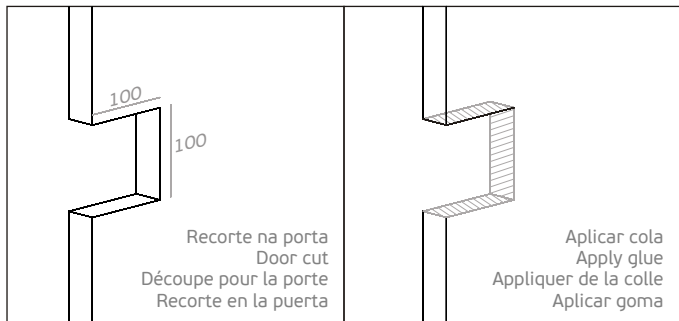

IN.16.301.35
IN.16.301.40

CONCHA DE EMBUTIR PARA PORTAS DE CORRER /
FLUSH HANDLE FOR SLIDING DOORS /
CUVETTE POUR PORTE COULISANTE /
CAZOLETA PARA PUERTAS CORREDERAS.

J. Neves & Filhos
Comércio e Indústria de Ferragens, S.A.