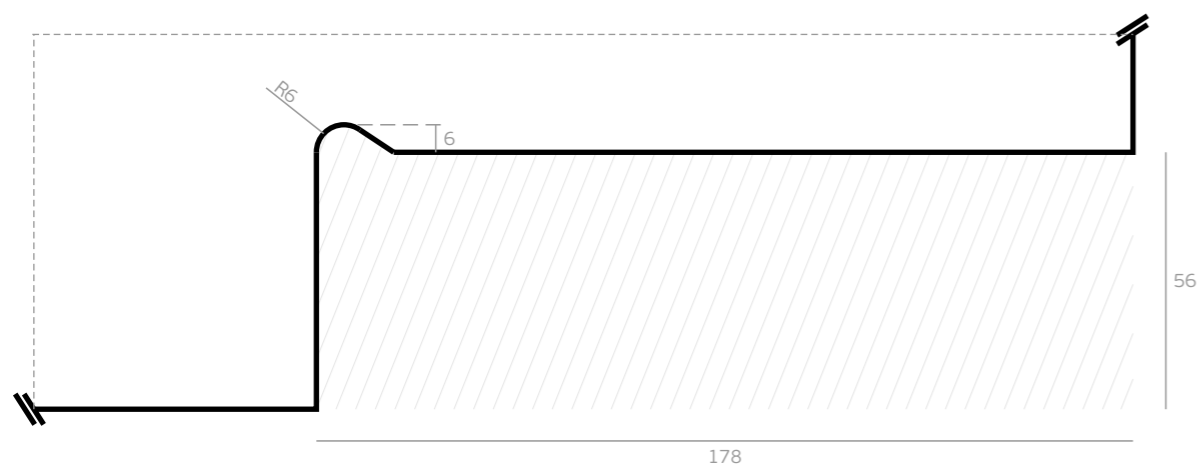

IN.81.203

KIT DE PIVOT HIDRAULICO PARA PORTAS DE VIDRO /
HIDRAULIC PIVOT SET FOR GLASS DOORS /
KIT DE PIVOT HYDRAULIQUE POUR PORTES EN VERRE /
KIT DE PIVOTE HIDRAULICO PARA PUERTAS DE CRISTAL

GC40 - entalhe / glass cut / découpe dans le verre / taladro en cristal