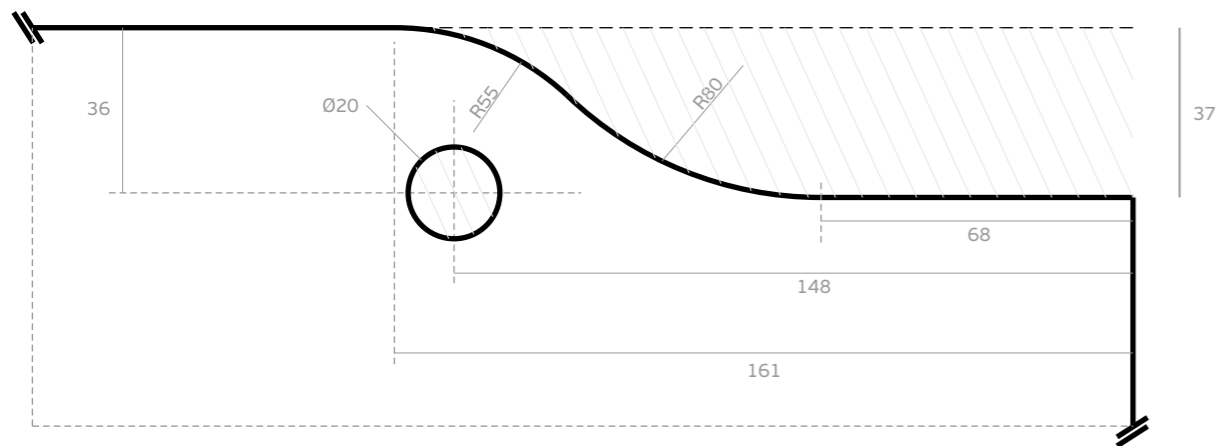

IN.81.203

KIT DE PIVOT HIDRAULICO PARA PORTAS DE VIDRO /
HIDRAULIC PIVOT SET FOR GLASS DOORS /
KIT DE PIVOT HYDRAULIQUE POUR PORTES EN VERRE /
KIT DE PIVOTE HIDRAULICO PARA PUERTAS DE CRISTAL

GC40 - entalhe / glass cut / découpe dans le verre / taladro en cristal