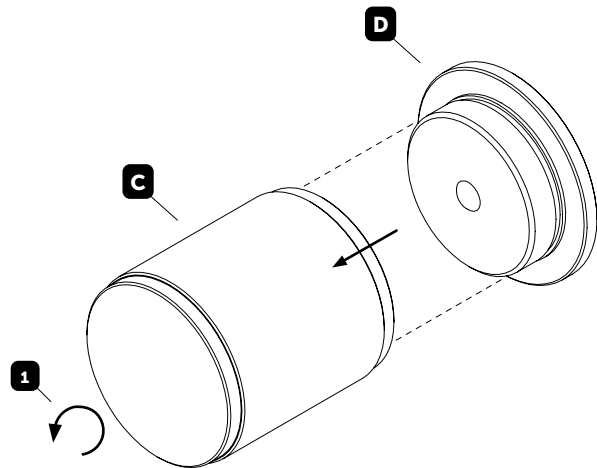

BUSTER + PUNCH
LONDON

FIXED DOOR KNOB
SINGLE-SIDED

INSTRUCTION MANUAL EN
MANUEL D'UTILISATION É.-U.
MANUAL DE INSTRUCCIONES (EE. UU.)

BUSTERANDPUNCH.COM
L0127

EN: FOR RESIDENTIAL USE. INTERIOR DOORS ONLY.

DISCLAIMER: THIS PRODUCT IS NOT SUITABLE FOR COMMERCIAL USE. ALWAYS CONSULT A TRADE PROFESSIONAL WHEN INSTALLING THESE PRODUCTS. BUSTER + PUNCH IS NOT RESPONSIBLE FOR THE USAGE OR FEASIBILITY OF INSTALLATION REQUIREMENTS. THIS PRODUCT IS NOT SUITABLE FOR DAMP OR WET ENVIRONMENTS.

FR: UTILISATION : USAGE RÉSIDENTIEL. POUR L'INTÉRIEUR SEULEMENT.

AVERTISSEMENT : CE PRODUIT NE CONVIENT PAS À UN USAGE COMMERCIAL. FAITES TOUJOURS APPEL À UN PROFESSIONNEL POUR INSTALLER CES PRODUITS. BUSTER + PUNCH N'EST PAS RESPONSABLE DE L'UTILISATION OU DE LA FAISABILITÉ DES EXIGENCES D'INSTALLATION. CE PRODUIT NE CONVIENT PAS AUX ENVIRONNEMENTS HUMIDES OU MOUILLÉS.

SP: USO: PARA USO DOMÉSTICO. SOLO PARA USO INTERNO.

AVISO LEGAL: ESTE PRODUCTO NO ES APTO PARA USO COMERCIAL. CONSULTE SIEMPRE A UN PROFESIONAL DEL SECTOR CUANDO VAYA A INSTALAR ESTOS PRODUCTOS. BUSTER + PUNCH NO SE HACE RESPONSABLE DE SU USO NI DE LA VIABILIDAD DE LOS REQUISITOS DE INSTALACIÓN. ESTE PRODUCTO NO ES ADECUADO PARA ENTORNOS HÚMEDOS O MOJADOS.

US: DOOR KNOB, FOR INSTALLATION ONTO A MINIMUM 9/32" THICKNESS DOOR.

FR: BOUTON DE PORTE, POUR INSTALLATION SUR UNE PORTE D'ÉPAISSEUR MINIMUM 9/32".

SP: POMOS PARA INSTALAR EN UNA PUERTA CON UN GROSOR DE 9/32" COMO MÍNIMO.

EN: PRODUCT VARIATIONS COVERED BY THIS INSTRUCTION MANUAL ARE LISTED BELOW:

FR: LES VARIANTES DU PRODUIT COMPRISES DANS CE MANUEL D'INSTRUCTIONS SONT LES SUIVANTES:

SP: A CONTINUACIÓN, SE ENUMERAN LAS VARIACIONES DEL PRODUCTO QUE SE INCLUYEN EN ESTE MANUAL DE INSTRUCCIONES: