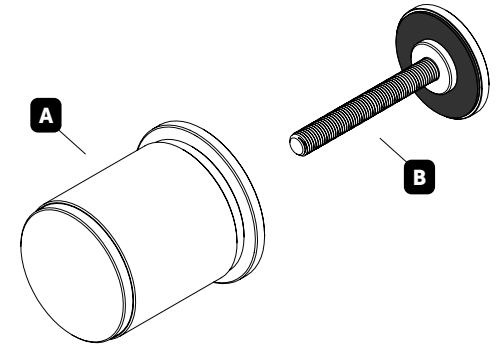

FR: UTILISATION : USAGE RÉSIDENTIEL. POUR L'INTÉRIEUR SEULEMENT.

AVERTISSEMENT : CE PRODUIT NE CONVIENT PAS À UN USAGE COMMERCIAL. FAITES TOUJOURS APPEL À UN PROFESSIONNEL POUR INSTALLER CES PRODUITS. BUSTER + PUNCH N'EST PAS RESPONSABLE DE L'UTILISATION OU DE LA FAISABILITÉ DES EXIGENCES D'INSTALLATION. CE PRODUIT NE CONVIENT PAS AUX ENVIRONNEMENTS HUMIDES OU MOUILLÉS.

SP: USO: PARA USO DOMÉSTICO. SOLO PARA USO INTERNO.

AVISO LEGAL: ESTE PRODUCTO NO ES APTO PARA USO COMERCIAL. CONSULTE SIEMPRE A UN PROFESIONAL DEL SECTOR CUANDO VAYA A INSTALAR ESTOS PRODUCTOS. BUSTER + PUNCH NO SE HACE RESPONSABLE DE SU USO NI DE LA VIABILIDAD DE LOS REQUISITOS DE INSTALACIÓN. ESTE PRODUCTO NO ES ADECUADO PARA ENTORNOS HÚMEDOS O MOJADOS.

US: DOOR KNOB, FOR INSTALLATION ONTO A MINIMUM 9/32" THICKNESS DOOR.

FR: BOUTON DE PORTE, POUR INSTALLATION SUR UNE PORTE D'ÉPAISSEUR MINIMUM 9/32".

SP: POMOS PARA INSTALAR EN UNA PUERTA CON UN GROSOR DE 9/32" COMO MÍNIMO.

EN: PRODUCT VARIATIONS COVERED BY THIS INSTRUCTION MANUAL ARE LISTED BELOW:

FR: LES VARIANTES DU PRODUIT COMPRISES DANS CE MANUEL D'INSTRUCTIONS SONT LES SUIVANTES:

SP: A CONTINUACIÓN, SE ENUMERAN LAS VARIACIONES DEL PRODUCTO QUE SE INCLUYEN EN ESTE MANUAL DE INSTRUCCIONES:

FIXED DOOR KNOB / SINGLE-SIDED /
CROSS KNURL
FIXED DOOR KNOB / SINGLE-SIDED /
LINEAR KNURL