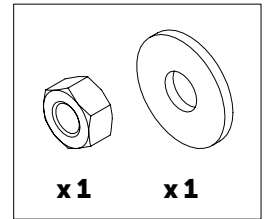

FR: UTILISATION : USAGE RÉSIDENTIEL. POUR L'INTÉRIEUR SEULEMENT.

AVERTISSEMENT : CE PRODUIT NE CONVIENT PAS À UN USAGE COMMERCIAL. FAITES TOUJOURS APPEL À UN PROFESSIONNEL POUR INSTALLER CES PRODUITS. BUSTER + PUNCH N'EST PAS RESPONSABLE DE L'UTILISATION OU DE LA FAISABILITÉ DES EXIGENCES D'INSTALLATION. CE PRODUIT NE CONVIENT PAS AUX ENVIRONNEMENTS HUMIDES OU MOUILLÉS.

SP: USO: PARA USO DOMÉSTICO. SOLO PARA USO INTERNO.

AVISO LEGAL: ESTE PRODUCTO NO ES APTO PARA USO COMERCIAL. CONSULTE SIEMPRE A UN PROFESIONAL DEL SECTOR CUANDO VAYA A INSTALAR ESTOS PRODUCTOS. BUSTER + PUNCH NO SE HACE RESPONSABLE DE SU USO NI DE LA VIABILIDAD DE LOS REQUISITOS DE INSTALACIÓN. ESTE PRODUCTO NO ES ADECUADO PARA ENTORNOS HÚMEDOS O MOJADOS.

US: DOOR KNOB, FOR INSTALLATION ONTO A MINIMUM 9/32" THICKNESS DOOR.

FR: BOUTON DE PORTE, POUR INSTALLATION SUR UNE PORTE D'ÉPAISSEUR MINIMUM 9/32".

SP: POMOS PARA INSTALAR EN UNA PUERTA CON UN GROSOR DE 9/32" COMO MÍNIMO.

EN: PRODUCT VARIATIONS COVERED BY THIS INSTRUCTION MANUAL ARE LISTED BELOW:

FR: LES VARIANTES DU PRODUIT COMPRISES DANS CE MANUEL D'INSTRUCTIONS SONT LES SUIVANTES:

SP: A CONTINUACIÓN, SE ENUMERAN LAS VARIACIONES DEL PRODUCTO QUE SE INCLUYEN EN ESTE MANUAL DE INSTRUCCIONES:

FIXED DOOR KNOB / SINGLE-SIDED /
CROSS KNURL
FIXED DOOR KNOB / SINGLE-SIDED /
LINEAR KNURL