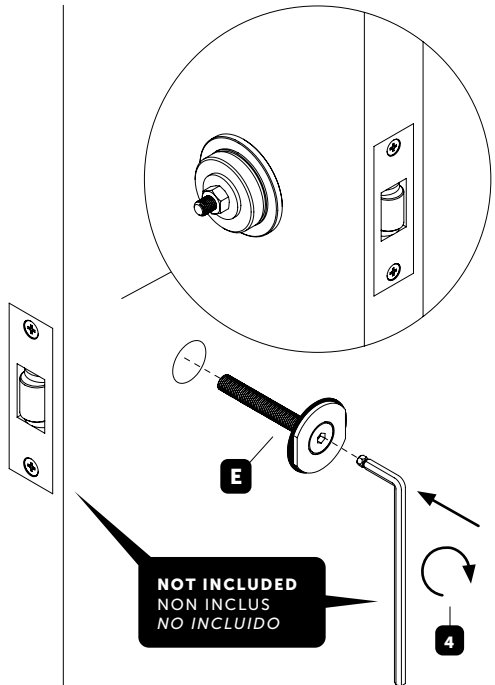

US: DOOR KNOB, FOR INSTALLATION ONTO A MINIMUM 9/32" THICKNESS DOOR.

FR: BOUTON DE PORTE, POUR INSTALLATION SUR UNE PORTE D'ÉPAISSEUR MINIMUM 9/32".

SP: POMOS PARA INSTALAR EN UNA PUERTA CON UN GROSOR DE 9/32" COMO MÍNIMO.

FIXED DOOR KNOB / SINGLE-SIDED /
CROSS KNURL
FIXED DOOR KNOB / SINGLE-SIDED /
LINEAR KNURL

1

2

3

NOT INCLUDED
NON INCLUS
NO INCLUIDO

NOT INCLUDED
NON INCLUS
NO INCLUIDO

4

5