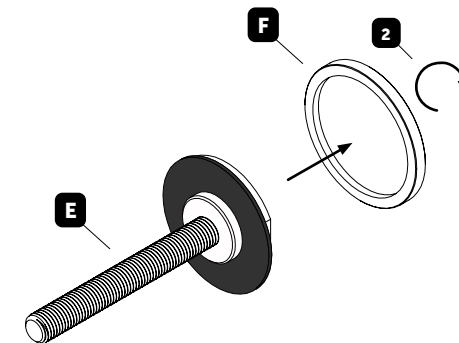

US: DOOR KNOB, FOR INSTALLATION ONTO A MINIMUM 9/32" THICKNESS DOOR.

FR: BOUTON DE PORTE, POUR INSTALLATION SUR UNE PORTE D'ÉPAISSEUR MINIMUM 9/32".

SP: POMOS PARA INSTALAR EN UNA PUERTA CON UN GROSOR DE 9/32" COMO MÍNIMO.

FIXED DOOR KNOB / SINGLE-SIDED /
CROSS KNURL
FIXED DOOR KNOB / SINGLE-SIDED /
LINEAR KNURL

1

2

3

NOT INCLUDED
NON INCLUS
NO INCLUIDO

NOT INCLUDED
NON INCLUS
NO INCLUIDO

4

5