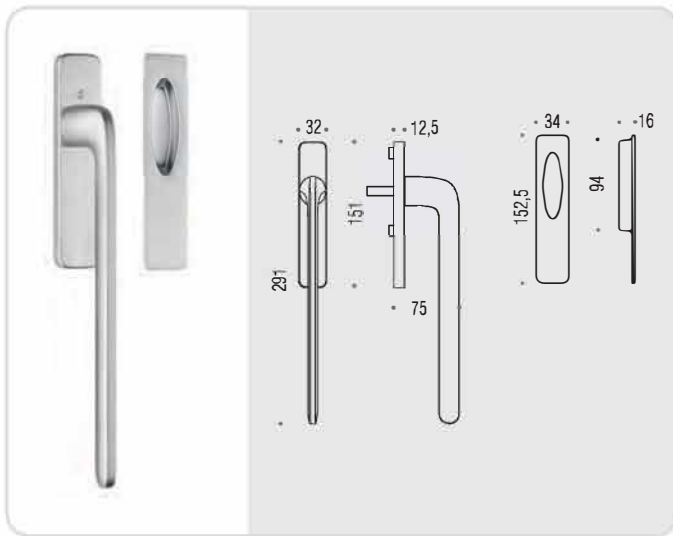

Parallel Schiebe Kipp PSK Griffe ID 313 PSK 63 mm BA und 7 x 7 mm Vierkant

id313/413y

Design: Colombo Design

Material Messing

HPS
Zirconium
gold HPS

OL
Oroplus

OM
Oromat
Matt gold

CR
Cromo
Chrome

CM
Cromat
Matt chrome

ID 313 63 PSK Bohrabstand 63 mm 7 mm Vierkant

ID 413 PSK PZ 63 mm Bohrabstand