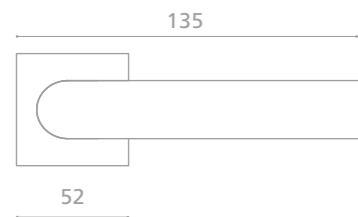

ROUND Home

Cristallo
DE' MEDICI
Pb 24%

ROUNDHTS30F4OP9PT
Maniglia in cristallo 24% Pb trasparente/nero,
molato a mano con mole a pietra.
Montatura in ottone cromato con bocchetta patent
*Hand bevelled in stone, 24%Pb clear/black crystal door handle.
Chrome plated brass base with patent key hole.*

Fori chiave disponibili / Available key holes

ROUNDHTS01F4OP9PT
Maniglia in cristallo trasparente/sabbiato 24% Pb,
molato a mano con mole a pietra.
Montatura in ottone cromato con bocchetta patent.
*Hand bevelled in stone, 24%Pb clear/mat crystal door handle.
Chrome plated brass base with patent key hole.*