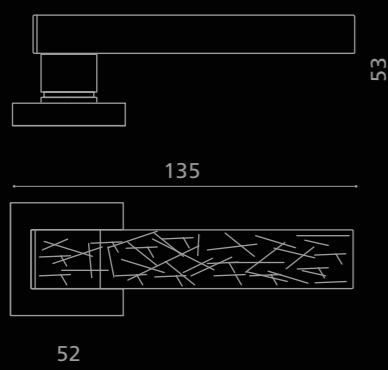

Fori chiave disponibili / Available key holes