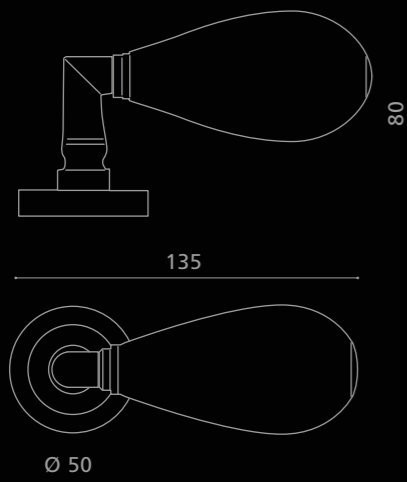

GOCCIA Black/Gold

made with
MURANO
glass

Fori chiave disponibili / Available key holes

PATENT

YALE

WC

GOCCIANF0F10P2PT

Maniglia in vetro soffiato di Murano opale nero / foglia oro.
Montatura in ottone lucido con bocchetta patent.

*Blown Murano glass door handle, opal black / gold leaf.
Polished brass base with patent key hole.*