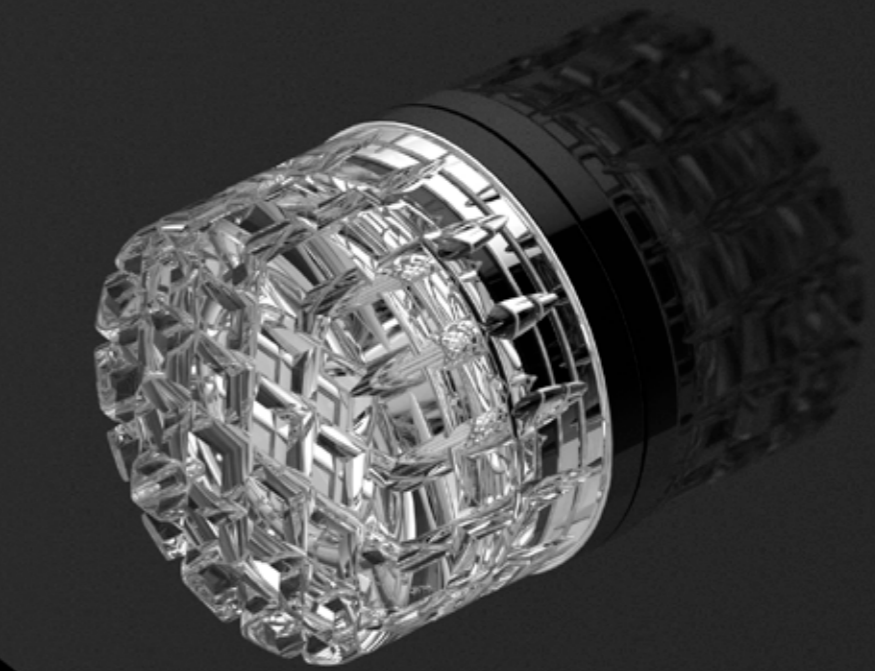

CARREKT01F4
Pomolo per mobile in cristallo 24% pb trasparente, molato a mano con mole a pietra. Montatura in ottone cromato.
Hand-bevelled in stone crystal 24% pb clear knob. Chrome plated brass base.