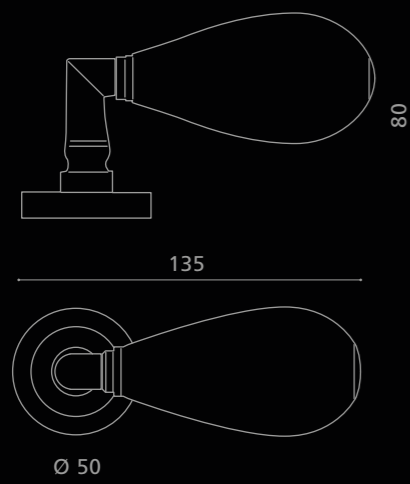

GOCCIA White/Gold

Fori chiave disponibili / Available key holes

GOCCIA Black/Silver

Fori chiave disponibili / Available key holes