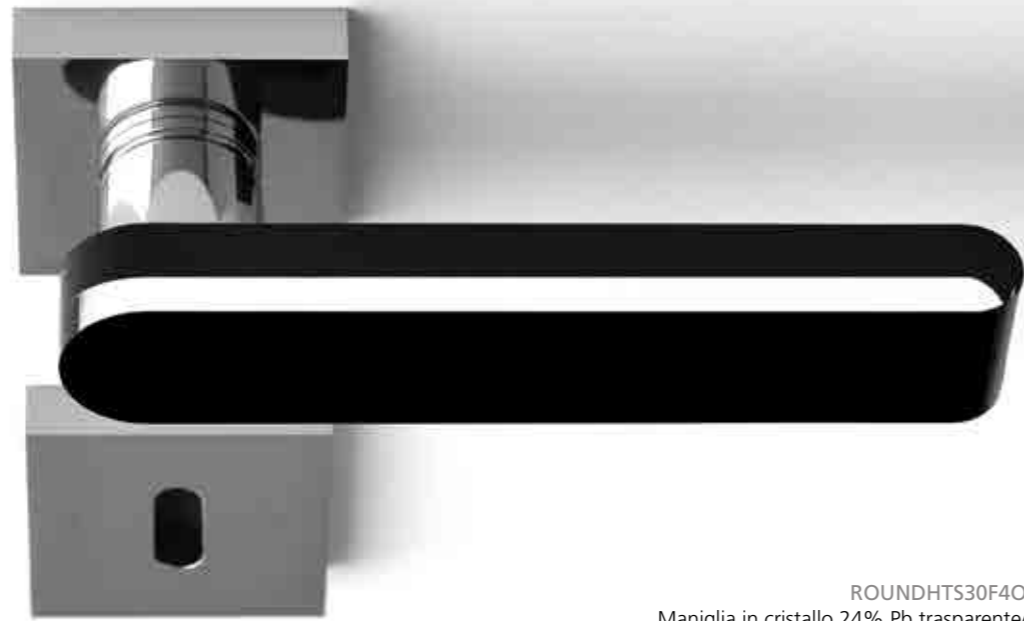

ROUND Home

Cristallo
DE' MEDICI
Pb 24%

ROUNDHTS30F4OP9PT
Maniglia in cristallo 24% Pb trasparente/nero,
molato a mano con mole a pietra.
Montatura in ottone cromato con bocchetta patent
*Hand bevelled in stone, 24%Pb clear/black crystal door handle.
Chrome plated brass base with patent key hole.*

Fori chiave disponibili / Available key holes