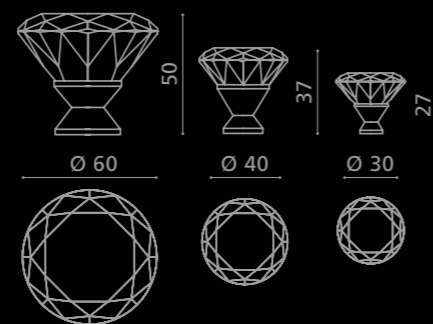

DELUXEK40T01F4
Pomolo per mobile in cristallo trasparente, molato a mano con mole a pietra.
Montatura in ottone cromato.
*Hand-bevelled in stone, clear crystal furniture knob.
Chrome plated brass base.*