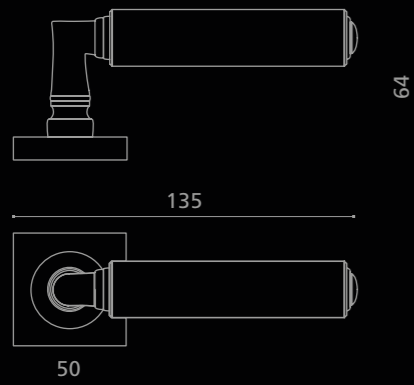

CUBE

Cristallo
DE' MEDICI®
Pb 24%

CUBET36F30OP9PT

Maniglia in cristallo bianco latte, molato a mano con mole a pietra.
Montatura in ottone nero opaco con bocchetta patent.
*Hand bevelled in stone, white crystal door handle.
Mat black brass base with patent key hole.*

Fori chiave disponibili / Available key holes

PATENT

YALE

WC

CUBET35F30OP9PT

Maniglia in cristallo opale nero, molato a mano con mole a pietra.
Montatura in ottone nero opaco con bocchetta patent.
*Hand bevelled in stone, opal black crystal door handle.
Mat black brass base with patent key hole.*