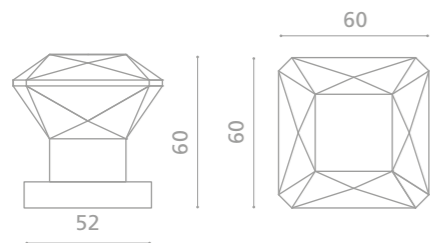

Fori chiave disponibili / Available key holes

DIAMOND Q

Cristallo
DE' MEDICI
Pb 24%

DIAMONDQT35F4OP9PT
Pomolo per porta girevole in cristallo nero,
molato a mano con mole a pietra.
Montatura in ottone cromato con bocchetta patent.
*Hand bevelled in stone, black crystal revolving door knob.
Chrome plated brass base with patent key hole.*