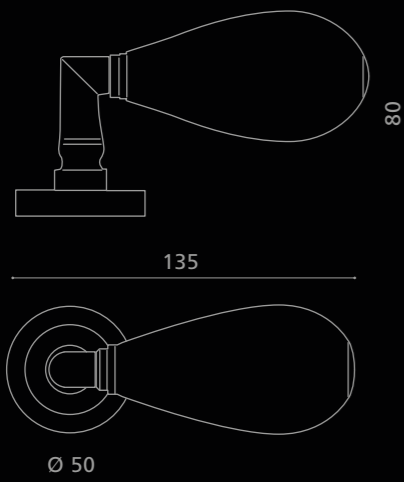

GOCCIA

Black/Brown

made with
MURANO
glass

Fori chiave disponibili / Available key holes

PATENT

YALE

WC

GOCCIANAVF10P2PT

Maniglia in vetro soffiato di Murano opale nero / aventurina.
Montatura in ottone lucido con bocchetta patent.

Blown Murano glass door handle, opal black / aventurine.
Polished brass base with patent key hole.