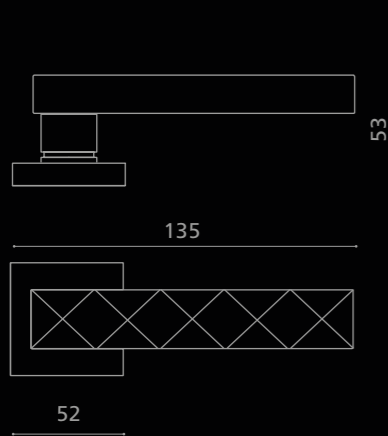

XENIHT35F30OP9PT
Maniglia in cristallo opale nero 24% Pb,
molato a mano con mole a pietra.
Montatura in ottone nero opaco con bocchetta patent.
*Hand bevelled in stone, 24%Pb opal black crystal door
handle. Black mat brass base with patent key hole.*