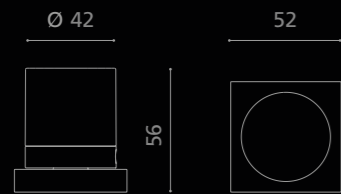

Pomolo per porta girevole in cristallo 24% pb trasparente/bianco, molato a mano con mole a pietra. Montatura in ottone cromato con bocchetta patent.
Hand bevelled in stone, 24%Pb clear/white crystal revolving door knob. Chrome plated brass base with patent key hole.

Fori chiave disponibili / Available key holes

PATENT

YALE

WC

RAYHNOF4OP9PT

Pomolo per porta girevole in cristallo 24% pb trasparente/nero, molato a mano con mole a pietra. Montatura in ottone cromato con bocchetta patent.
Hand bevelled in stone, 24%Pb clear/black crystal revolving door knob. Chrome plated brass base with patent key hole.