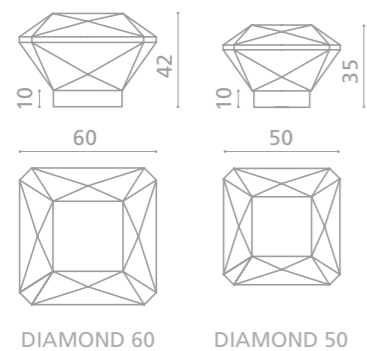

DIAMOND Pull 75
Pomolo pull&push in cristallo, molato a mano con mole a pietra, su montatura in ottone.
Hand-bevelled in stone, crystal pull&push knob, with brass base.