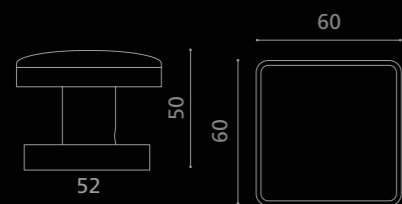

Fori chiave disponibili / Available key holes

WOODHF10P9PT
Pomolo per porta girevole finitura radica.
Montatura in ottone lucido con bocchetta patent.
Radica effect revolving door knob.
Polished brass base with patent key hole.