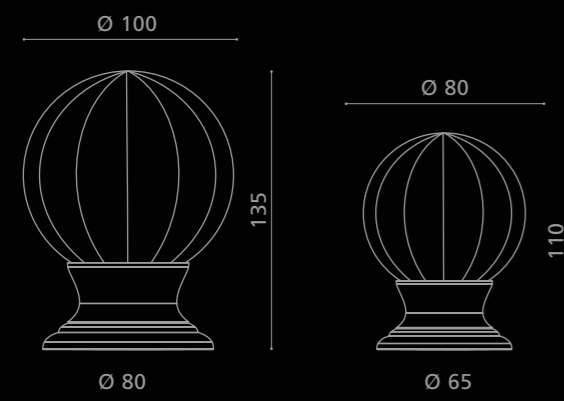

MARGHERITA

Pull&Push

Cristallo
DE' MEDICI
Pb 24%

MA100T01F4
Pomolo pull&push in cristallo trasparente 24% Pb, molato a mano con mole a pietra. Montatura in ottone cromato.
Hand bevelled in stone, 24% Pb clear crystal pull&push knob. Chrome plated brass base.

STELLA

Pull&Push

Cristallo
DE' MEDICI
Pb 24%

ST100T01F4
Pomolo pull&push in cristallo trasparente 24% Pb, molato a mano con mole a pietra. Montatura in ottone cromato.
Hand bevelled in stone, 24% Pb clear crystal pull&push knob. Chrome plated brass base.