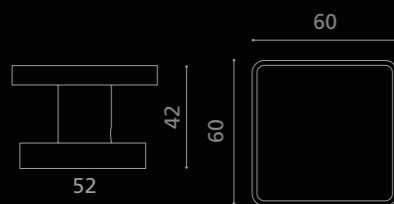

Fori chiave disponibili / Available key holes