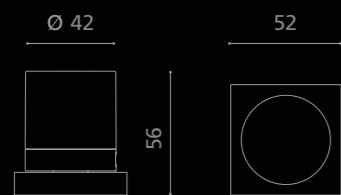

Pomolo per porta girevole in cristallo 24% pb trasparente/oro, molato a mano con mole a pietra. Montatura in ottone lucido con bocchetta patent.
Hand bevelled in stone, 24%Pb, clear/gold crystal revolving door knob. Polished brass base with patent key hole.

Fori chiave disponibili / Available key holes

Pomolo per porta girevole in cristallo 24% pb trasparente/bianco, molato a mano con mole a pietra. Montatura in ottone cromato con bocchetta patent.
Hand bevelled in stone, 24%Pb, clear/white crystal revolving door knob. Chrome plated brass base with patent key hole.