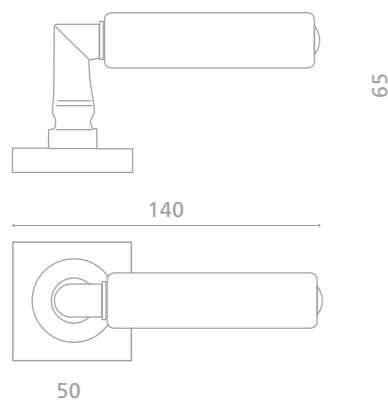

KIKKA Krystal

Cristallo
DE' MEDICI®
Pb 24%

Fori chiave disponibili / Available key holes