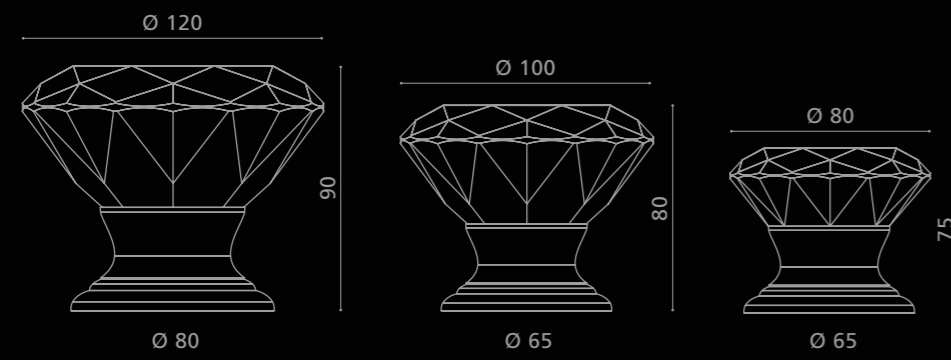

DELUXE

Pull&Push

Cristallo
DE' MEDICI®
Pb 24%

DELUXE120T01F1
Pomolo pull&push in cristallo trasparente/sabbiato,
molato a mano con mole a pietra. Montatura in ottone lucido.
(bocchetta chiave disponibile su richiesta)
*Hand bevelled in stone, clear/mat crystal pull&push knob.
Polished brass base.
(key rosette available on demand)*