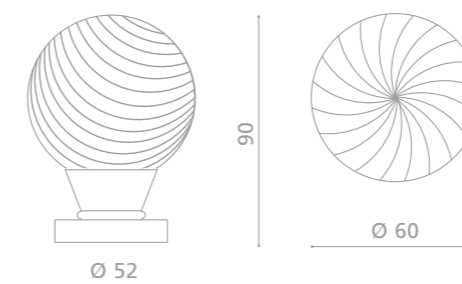

MARGHERITA

Cristallo
DE' MEDICI
Pb 24%

MARGS01F4OP2

Pomolo per porta girevole in cristallo satinato 24% Pb, molato a mano con mole a pietra.
Montatura in ottone cromato.
Hand bevelled in stone, 24%Pb mat crystal revolving door knob. Chrome plated brass base.

MARGT01F4OP2

Pomolo per porta girevole in cristallo trasparente 24% Pb, molato a mano con mole a pietra. Montatura in ottone cromato.
Hand bevelled in stone, 24%Pb clear crystal revolving door knob. Chrome plated brass base.

Fori chiave disponibili / Available key holes

TORCIGLIONE

Cristallo
DE' MEDICI
Pb 24%

TORCT01F4OP2

Pomolo per porta girevole in cristallo trasparente 24% Pb, molato a mano con mole a pietra.
Montatura in ottone cromato.
Hand bevelled in stone, 24%Pb clear crystal revolving door knob. Chrome plated brass base.

TORCS01F4OP2

Pomolo per porta girevole in cristallo satinato 24% Pb, molato a mano con mole a pietra. Montatura in ottone cromato.
Hand bevelled in stone, 24%Pb mat crystal revolving door knob. Chrome plated brass base.

Fori chiave disponibili / Available key holes