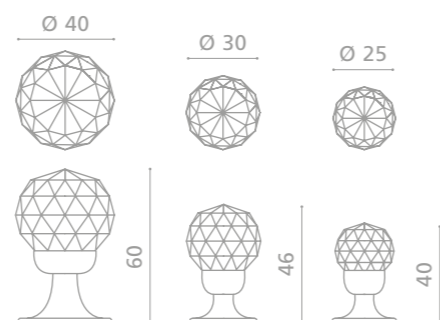

GEOPULL30T01F4
Pomolo per mobile in cristallo trasparente, molato a mano con mole a pietra. Montatura in ottone cromato.
Hand-bevelled in stone, clear crystal furniture knob. Chrome plated brass base.