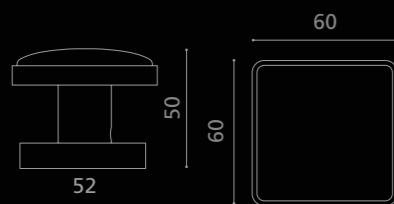

Fori chiave disponibili / Available key holes