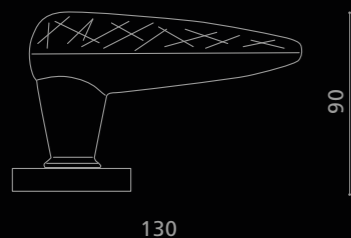

ICE Home

Cristallo
DE' MEDICI®
Pb 24%

Fori chiave disponibili / Available key holes

PATENT

YALE

WC