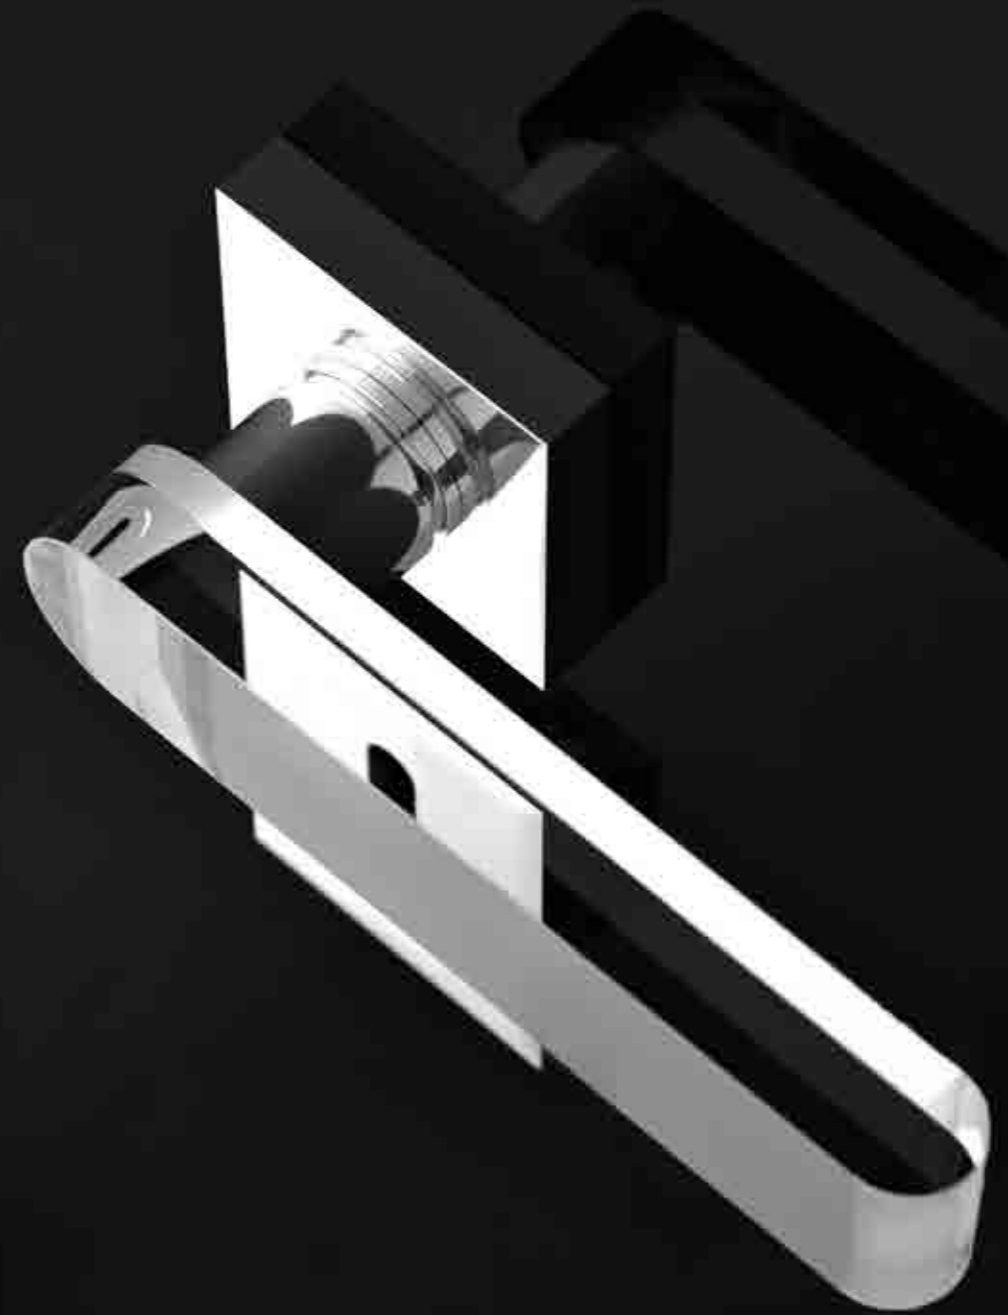

ROUNDHTS01F4OP9PT
Maniglia in cristallo trasparente/sabbiato 24% Pb,
molato a mano con mole a pietra.
Montatura in ottone cromato con bocchetta patent.
*Hand bevelled in stone, 24%Pb clear/mat crystal door handle.
Chrome plated brass base with patent key hole.*