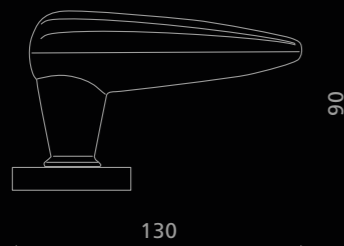

OKAHT01F4OP9
Maniglia in cristallo trasparente 24% Pb, molato a mano con mole a pietra. Montatura in ottone cromato.
Hand bevelled in stone, 24%Pb clear crystal door handle. Chrome plated brass base.