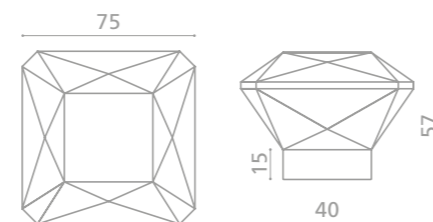

DIAMPULL50T35F4
Pomolo per mobile in cristallo nero, molato a mano con mole a pietra. Montatura in ottone cromato.
Hand-bevelled in stone, black crystal furniture knob. Chrome plated brass base.

DIAMOND Pull 75
Pomolo pull&push in cristallo, molato a mano con mole a pietra, su montatura in ottone.
Hand-bevelled in stone, crystal pull&push knob, with brass base.