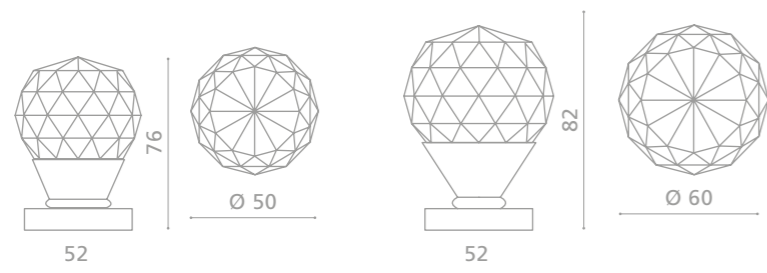

Fori chiave disponibili / Available key holes

PATENT

YALE

WC