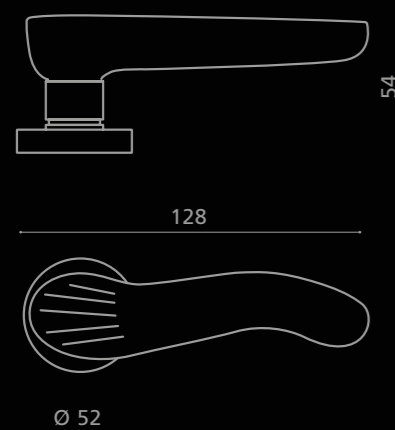

GOCCIANAVF10P2PT

Maniglia in vetro soffiato di Murano opale nero / aventurina.
Montatura in ottone lucido con bocchetta patent.

Blown Murano glass door handle, opal black / aventurine.
Polished brass base with patent key hole.

KIARA

Cristallo
DE' MEDICI
Pb 24%

KIARAT01F4OP2PT
Maniglia in cristallo trasparente 24% Pb,
molato a mano con mole a pietra.
Montatura in ottone cromato con bocchetta patent.
*Hand bevelled in stone, 24%Pb clear crystal door handle.
Chrome plated brass base, with patent key hole.*