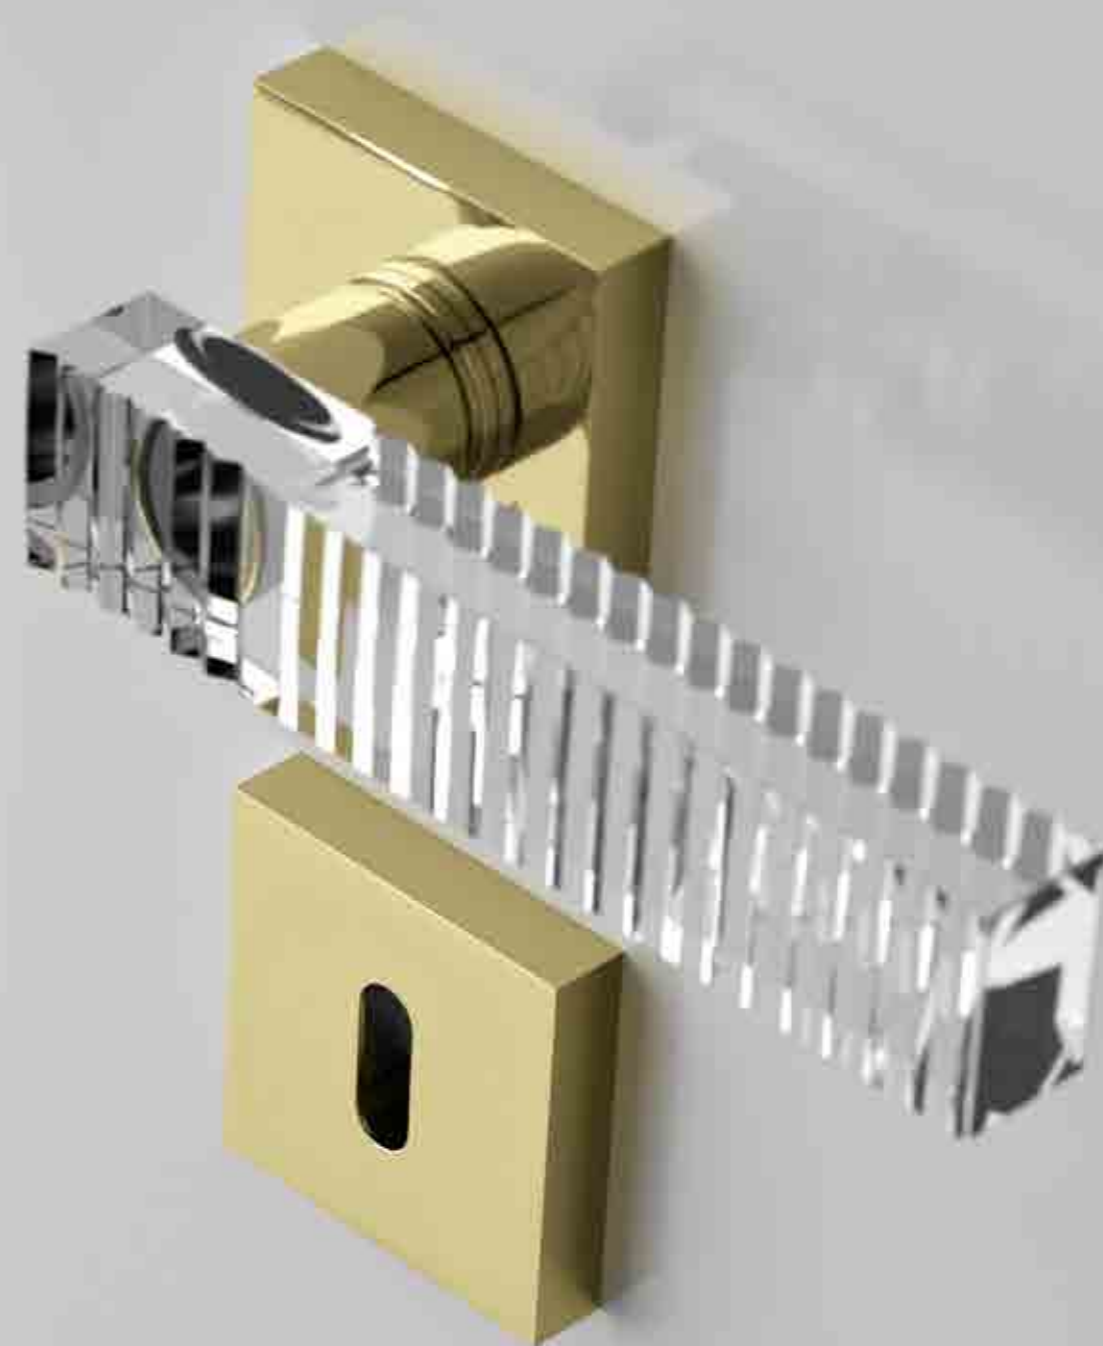

135

52

Fori chiave disponibili / Available key holes

PATENT

YALE

WC

KOSHT01F1OP9PT

Maniglia in cristallo trasparente 24% Pb, molato a mano con mole a pietra.
Montatura in ottone lucido con bocchetta patent.
*Hand bevelled in stone, 24%Pb clear crystal door handle.
Polished brass base with patent key hole.*