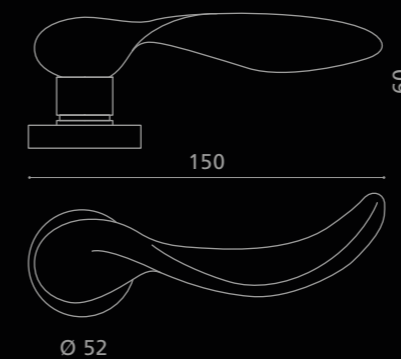

WINDT05F1OP2
Maniglia in cristallo colore ambra 24% Pb, molato a mano con mole a pietra. Montatura in ottone lucido.
*Hand bevelled in stone, 24%Pb amber colour crystal door handle.
Polished brass base.*