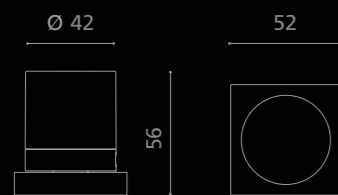

Fori chiave disponibili / Available key holes

MIRAGE Home

Cristallo
DE' MEDICI
Pb 24%

MIRAGEHGDF1OP9PT
Pomolo per porta girevole in cristallo 24% Pb trasparente/oro,
molato a mano con mole a pietra.
Montatura in ottone lucido con bocchetta patent.
*Hand bevelled in stone, 24%Pb clear/gold crystal revolving door knob.
Polished brass base with patent key hole.*