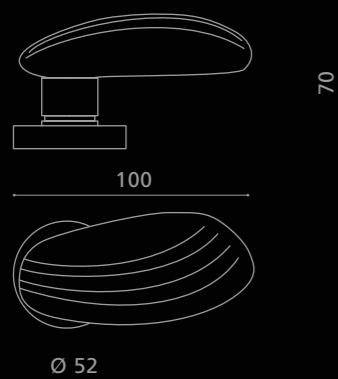

GOLF

Cristallo
DE' MEDICI®
Pb 24%

GOLFT01F4OP2
Maniglia in cristallo trasparente 24% Pb, molato a mano con mole a pietra.
Montatura in ottone cromato.
*Hand bevelled in stone, 24%Pb clear crystal door handle.
Chrome plated brass base.*

GOLFS01F4OP2
Maniglia in cristallo satinato 24% Pb, molato a mano
con mole a pietra. Montatura in ottone cromato.
*Hand bevelled in stone, 24%Pb mat crystal door handle.
Chrome plated brass base.*

Fori chiave disponibili / Available key holes

GOLFT05F1OP2PT
Maniglia in cristallo colore ambra 24% Pb, molato a mano
con mole a pietra. Montatura in ottone lucido con bocchetta patent.
*Hand bevelled in stone, 24%Pb amber colour crystal door handle.
Polished brass base with patent key hole.*