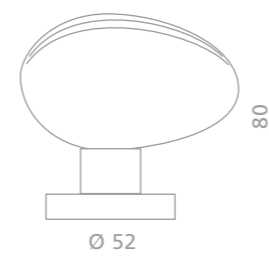

Fori chiave disponibili / Available key holes

OVO Rigato

Cristallo
DE'MEDICI
Pb 24%

OVORS01F1OP2PT

Pomolo per porta girevole in cristallo trasparente/satinato 24% Pb, molato a mano con mole a pietra.
Montatura in ottone lucido con bocchetta patent.
*Hand bevelled in stone, 24%Pb clear/mat crystal revolving door knob.
Polished brass base with patent key hole.*