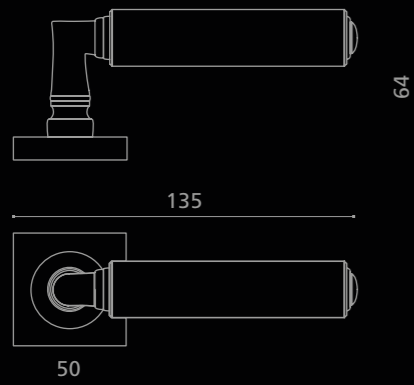

CUBE

Cristallo
DE' MEDICI
Pb 24%

Fori chiave disponibili / Available key holes

CUBET35F4OP9WC
Maniglia in cristallo opale nero, molato a mano con mole a pietra.
Montatura in ottone cromato con nottolino WC.
*Hand bevelled in stone, black crystal door handle.
Chrome plated brass base with WC key set.*