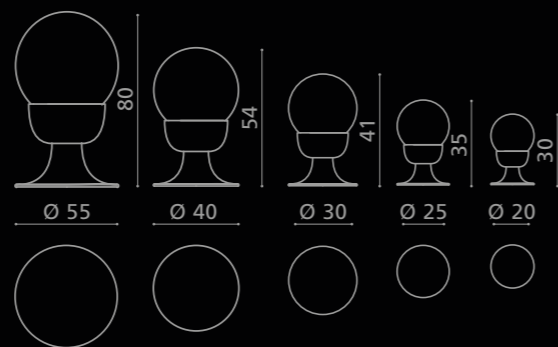

SFERAPULL30T01F4
Pomolo per mobile in vetro di Murano trasparente.
Montatura in ottone cromato.
Clear Murano glass furniture knob.
Chrome plated brass base.