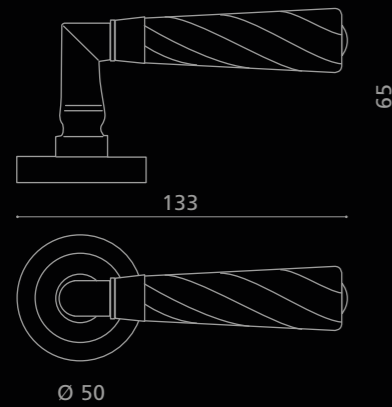

ELKA Torciglione

Cristallo
DE' MEDICI
Pb 24%

ELKATT01F4OP2
Maniglia in cristallo trasparente 24% Pb, molato a mano con mole a pietra.
Montatura in ottone cromato.
*Hand bevelled in stone, 24%Pb clear crystal door handle.
Chrome plated brass base.*

ELKATS01F4OP2
Maniglia in cristallo satinato 24% Pb, molato a mano con mole a pietra. Montatura in ottone cromato.
*Hand bevelled in stone, 24%Pb mat crystal door handle.
Chrome plated brass base.*

ELKATT05F1OP2
Maniglia in cristallo colore ambra 24% Pb, molato a mano con mole a pietra. Montatura in ottone lucido.
*Hand bevelled in stone, 24%Pb amber colour crystal door handle.
Polished brass base.*

Fori chiave disponibili / Available key holes

ELKATT01F10OP2PT
Maniglia in cristallo trasparente 24% Pb, molato a mano con mole a pietra. Montatura in ottone oro rosa con bocchetta patent.
*Hand bevelled in stone, 24%Pb clear crystal door handle.
Rose Gold brass base with patent key hole.*