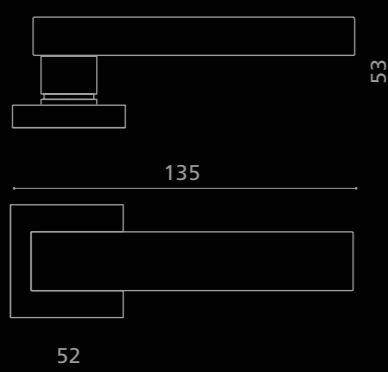

KYMIHT35F4OP9PT

Maniglia in cristallo opale nero 24% Pb,
molato a mano con mole a pietra.
Montatura in ottone cromato con bocchetta patent.
*Hand bevelled in stone, 24%Pb opal black crystal door
handle. Chrome plated brass base with patent key hole.*

Fori chiave disponibili / Available key holes

KYMIHT01F4OP9PT

Maniglia in cristallo trasparente/sabbiato 24% Pb,
molato a mano con mole a pietra.
Montatura in ottone cromato con bocchetta patent.
*Hand bevelled in stone, 24%Pb clear/mat crystal door handle.
Chrome plated brass base with patent key hole.*