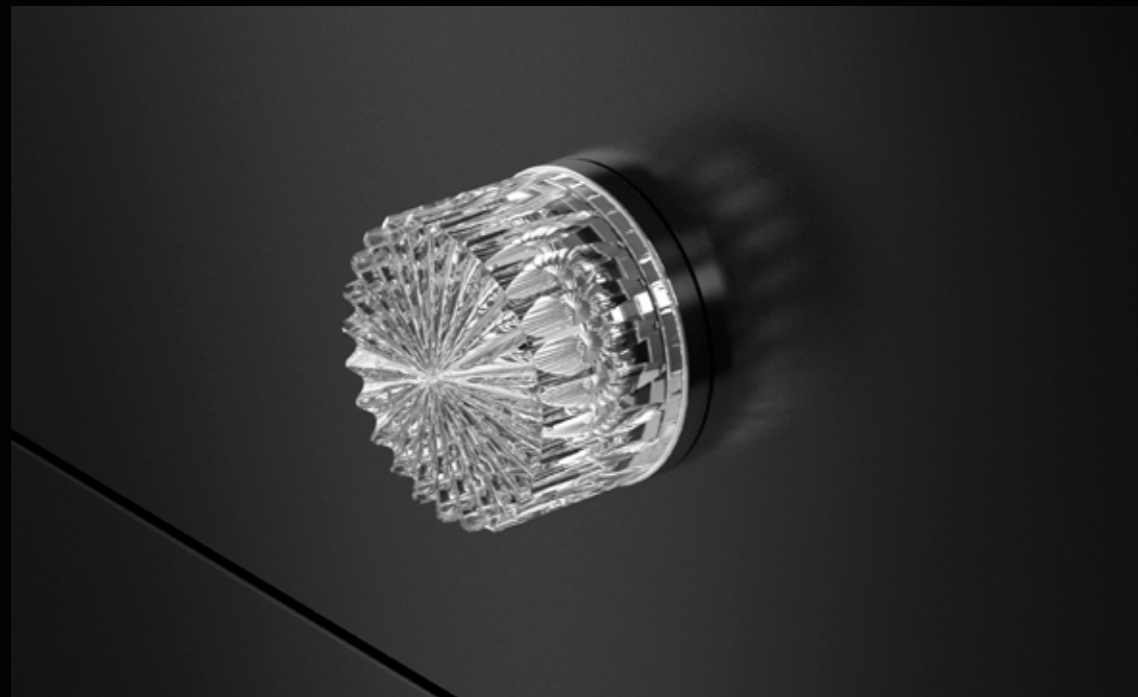

RAY

Cristallo
DE' MEDICI
Pb 24%

RAYKT01F4
Pomolo per mobile in cristallo 24% pb trasparente, molato a mano con mole a pietra.
Montatura in ottone cromato.
Hand-bevelled in stone crystal 24% pb clear knob. Chrome plated brass base .