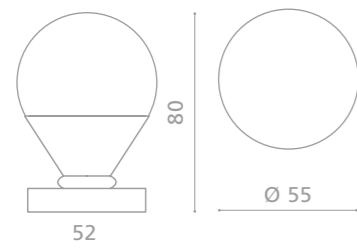

Fori chiave disponibili / Available key holes

SFERA Home

made with
MURANO
glass

SFERAHT35F4OP9PT
Pomolo per porta girevole in vetro di Murano nero.
Montatura in ottone cromato con bocchetta patent.
*Black Murano glass revolving door knob.
Chrome plated brass base with patent key hole.*