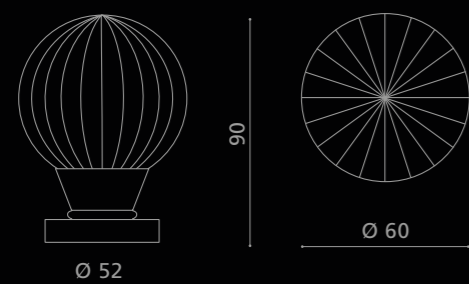

MARGHERITA

Cristallo
DE' MEDICI
Pb 24%

MARGS01F4OP2

Pomolo per porta girevole in cristallo satinato 24% Pb, molato a mano con mole a pietra.
Montatura in ottone cromato.
Hand bevelled in stone, 24%Pb mat crystal revolving door knob. Chrome plated brass base.

MARGT01F4OP2

Pomolo per porta girevole in cristallo trasparente 24% Pb, molato a mano con mole a pietra. Montatura in ottone cromato.
Hand bevelled in stone, 24%Pb clear crystal revolving door knob. Chrome plated brass base.

Fori chiave disponibili / Available key holes

TORCIGLIONE

Cristallo
DE' MEDICI
Pb 24%

TORCT01F4OP2

Pomolo per porta girevole in cristallo trasparente 24% Pb, molato a mano con mole a pietra.
Montatura in ottone cromato.
Hand bevelled in stone, 24%Pb clear crystal revolving door knob. Chrome plated brass base.

TORCS01F4OP2

Pomolo per porta girevole in cristallo satinato 24% Pb, molato a mano con mole a pietra. Montatura in ottone cromato.
Hand bevelled in stone, 24%Pb mat crystal revolving door knob. Chrome plated brass base.

Fori chiave disponibili / Available key holes