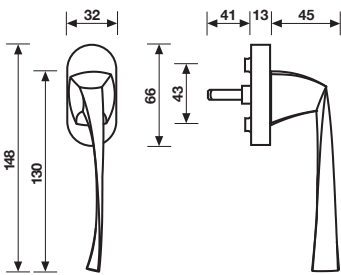

H 369 Serie EG

Design
Eri Goshen

Materiale Nikrall Lega Zama UNI 3717
Material Nikrall Lega Zama UNI 3717

Dimensioni Sizes	Codice Code	Finitura Finish	EAN R8	EAN R7	EAN RG8	
	R8	R7	RG8			
	R8 Y	R7 Y	RG8 Y			
H 369 R8	R8 BZG	R7 BZG	RG8 BZG			

* = EAN e prezzo su richiesta - = non disponibile
* = EAN code and price on request - = not available

Specifiche spessori porta/lunghezza quadro, pag. 79
For specifications of door thicknesses and spindle lengths, see page 79

H 369 F RS-41

Movimento
4 scatti
Movement
4 click positions

Cromo	492599	-	-	2
Cromsatin	492605	-	-	2

A richiesta: disponibile il movimento 30-35-45-50 mm
On request: available also for spindle length 30-35-45-50 mm

A richiesta: disponibile il movimento 8 scatti per la microventilazione (solo la misura 41 mm)
On request: available also 8 click positions (only spindle length 41 mm)

In abbinamento
sono disponibili
In combination with