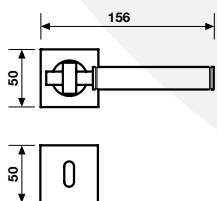

H 377

Serie SL Duemilasedici
design Steve Leung

Maniglia per porta
Door handle

Materiale Ottone
Material Brass

Finiture

Finishes

Bronzo scuro

Nero opaco

Titanium

H 377 FRS-41

Maniglia per finestra
Window handle

Movimento
4 scatti
Movement
4 click positions

H 377 R7 / R8

H 377 R7 Y / R8 Y

H 377 RG8 / 8.5

H 377 RG8 / 8.5 Y

H 377 RG6-7-8 BZG

H 377 RQ Passage

H 377 RQ Privacy

H 377 RSB