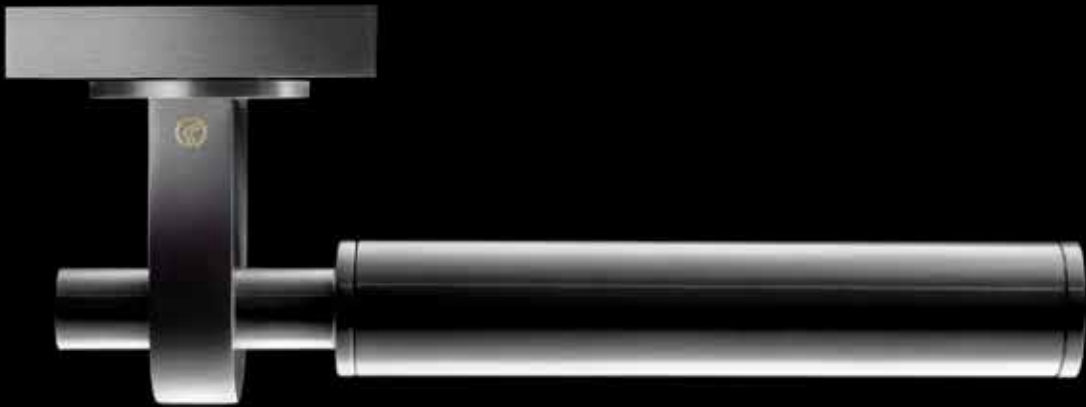

# H 377

Serie SL Duemilasedici  
design Steve Leung

**Maniglia per porta**  
Door handle

**Materiale Ottone**  
Material Brass