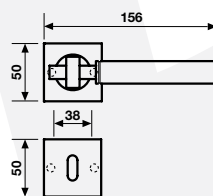

H 377 RG8 / 8.5