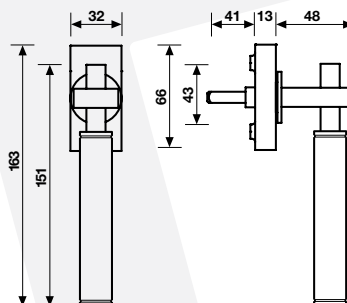

## H 377 FRS-41

**Maniglia per finestra**  
Window handle

**Movimento**  
4 scatti  
Movement  
4 click positions