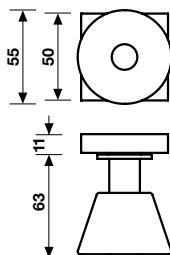

K 376

Pomolo per porta
Door knob

Finiture / Finishes
Bronzo scuro
Nero opaco
Titanium

K 376 R8 / K 376 R8 Y

Materiale Ottone
Material Brass