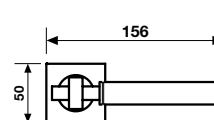

## **K 377**

**Maniglione**  
Pull Handle

**Materiale Ottone**  
Material Brass

**Finiture Finishes**  
Bronzo scuro  
Nero opaco  
Titanium

**Interasse / Centre distance**  
300 mm