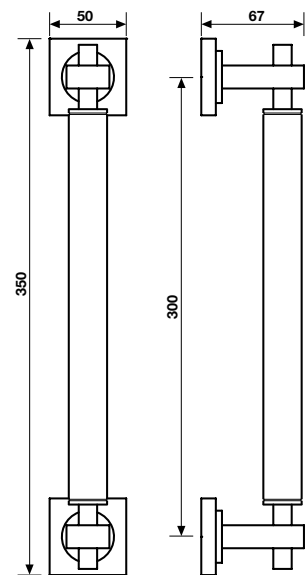

## **K 377**

**Maniglione**  
Pull Handle

**Materiale Ottone**  
Material Brass

**Finiture Finishes**  
Bronzo scuro  
Nero opaco  
Titanium

**Interasse / Centre distance**  
300 mm