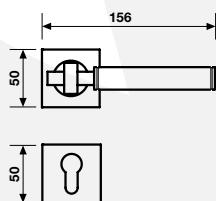

H 377 R7 Y / R8 Y