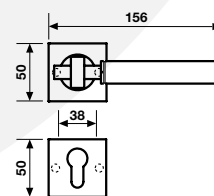

H 377 RG8 / 8.5 Y