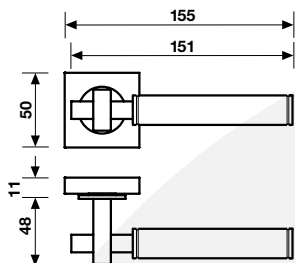

H 377

Serie SL Duemilasedici
design Steve Leung

Maniglia per porta
Door handle

Materiale Ottone
Material Brass