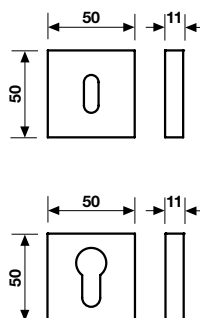

K 3033

Bocchetta
Escutcheon

Materiale Ottone
Material Brass

Finiture / Finishes
Bronzo scuro
Nero opaco
Titanium

K 3033
Foro chiave normale
Standard hole
escutcheon

K 3033 Y
Foro chiave cilindro
Euro-profile hole
escutcheon